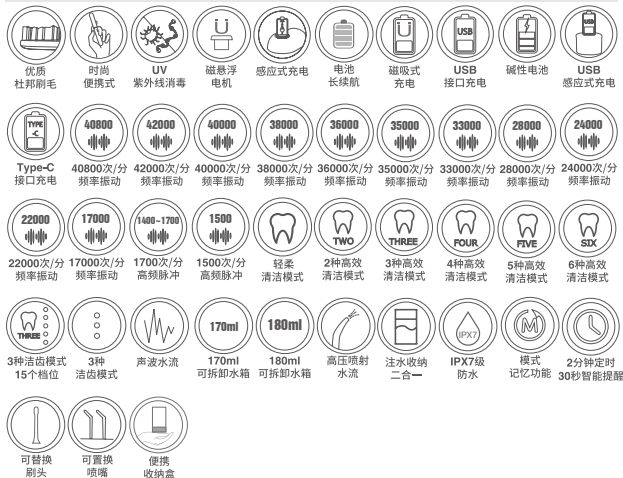

## 电动牙刷

### 多功能儿童声波电动牙刷

EHS327

- ▮ 振动频率：38,000 次 / 分
- ▮ IPX7 级防水，有效保护产品
- ▮ 13 种使用模式：净白 / 清洁 / 按摩
- ▮ 配有使用模式记忆功能
- ▮ 12 分钟定时，30 秒智能提醒
- ▮ 电池充电时间约 10 小时
- ▮ 电量长续航，满电可使用 21 天（每天 2 次，每次 2 分钟）
- ▮ 轻柔舒适刷牙体验，适合 6-12 岁儿童幼齿
- ▮ 带有充电指示灯的 USB 式充电，安全方便

### 便携式儿童声波电动牙刷

EHS326

- ▮ 振动频率：17,000 次 / 分
- ▮ IPX7 级防水，有效保护产品
- ▮ 轻柔清洁模式
- ▮ 12 分钟定时，30 秒智能提醒
- ▮ 电量超长续航，可使用 120 天（每天 2 次，每次 2 分钟）
- ▮ 轻柔舒适刷牙体验，适合 4-10 岁儿童幼齿
- ▮ 使用干电池，小巧设计方便携带
- ▮ 童趣的七彩灯设计
- ▮ 具有 LED 照明功能，方便查看儿童口腔

### 电动牙刷功能图标解析